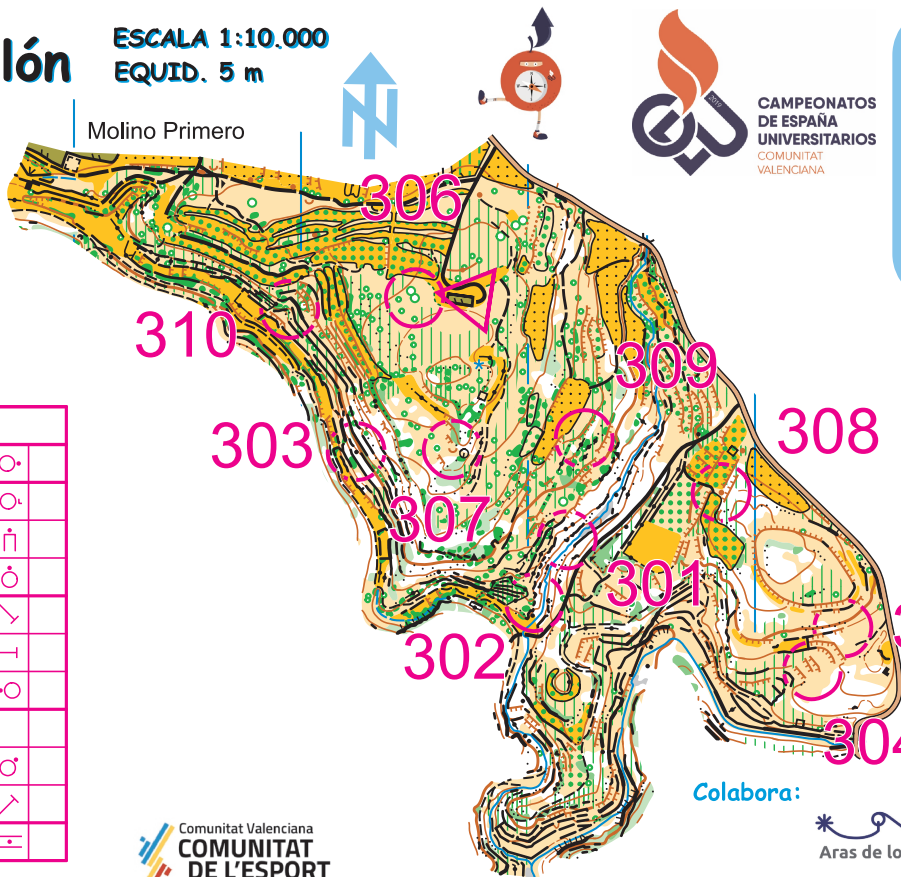

Pino Rebollón

ESCALA 1:10.000
EQUID. 5 m

Organiza:

Comité Español de Deporte Universitario

CAMPEONATOS
DE ESPAÑA
UNIVERSITARIOS
COMUNITAT
VALENCIANA

FICHA TÉCNICA

Normativa: ISOM 2017-2
Trabajo de campo:
Ales Hejna (Olles)
Milan Bily
Jan Drbal
Jiri Vistejn

Enero 2019

Registro FEDO: V-2378-19

Lic.OCAD 15151